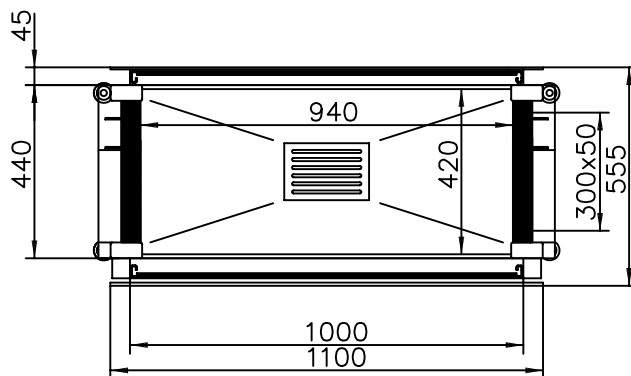

Kal-fire-heat-100 Tunnel

Maatblad/Massblatt/Fiche de mesures/measures

Kal-fire

Vooranzicht
Frontansicht
Vue de face
Front view

Zijaanzicht
Seitenansicht
Vue de côté
Side view

Doorsnede verbrandingskamer
Grundriss Feuerstelle
Coupe sur foyer
Cross section

Bovenaanzicht
Draufsicht
Echangeur
Top view

Alle maten in mm. Maten onder voorbehoud / Alle Masse in mm. Massänderungen vorbehalten
Dimensions en mm. Sous r serve de modifications / Dimensions in MM. modifications preserved