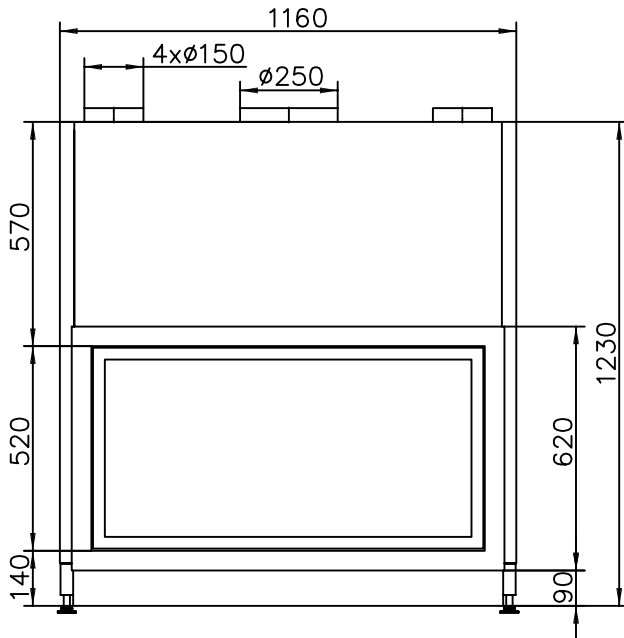

Kal-fire-heat-100 Tunnel

Maatblad/Massblatt/Fiche de mesures/measures

Kal-fire

Vooranzicht
Frontansicht
Vue de face
Front view

Zijaanzicht
Seitenansicht
Vue de côté
Side view

Doorsnede verbrandingskamer
Grundriss Feuerstelle
Coupe sur foyer
Cross section

Bovenaanzicht
Draufsicht
Echangeur
Top view

Alle maten in mm. Maten onder voorbehoud / Alle Masse in mm. Massänderungen vorbehalten
Dimensions en mm. Sous r serve de modifications / Dimensions in MM. modifications preserved