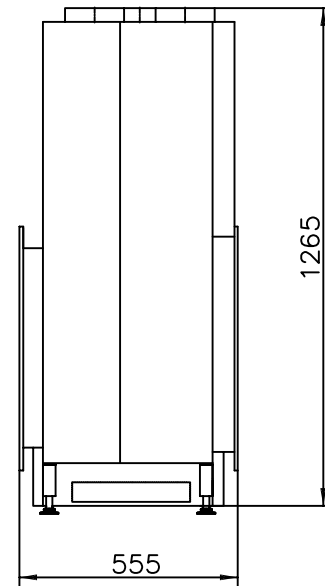

Kal-fire-heat-100 Tunnel

Maatblad/Massblatt/Fiche de mesures/measures

Kal-fire

Vooranzicht
Frontansicht
Vue de face
Front view

Zijaanzicht
Seitenansicht
Vue de côté
Side view

Doorsnede verbrandingskamer
Grundriss Feuerstelle
Coupe sur foyer
Cross section

Bovenaanzicht
Draufsicht
Echangeur
Top view

Alle maten in mm. Maten onder voorbehoud / Alle Masse in mm. Massänderungen vorbehalten
Dimensions en mm. Sous r serve de modifications / Dimensions in MM. modifications preserved