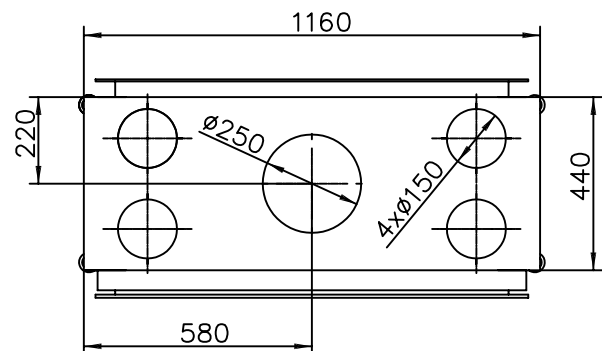

Kal-fire-heat-100 Tunnel

Maatblad/Massblatt/Fiche de mesures/measures

Kal-fire

Vooranzicht
Frontansicht
Vue de face
Front view

Zijaanzicht
Seitenansicht
Vue de côté
Side view

Doorsnede verbrandingskamer
Grundriss Feuerstelle
Coupe sur foyer
Cross section

Bovenaanzicht
Draufsicht
Echangeur
Top view

Alle maten in mm. Maten onder voorbehoud / Alle Masse in mm. Massänderungen vorbehalten
Dimensions en mm. Sous r serve de modifications / Dimensions in MM. modifications preserved