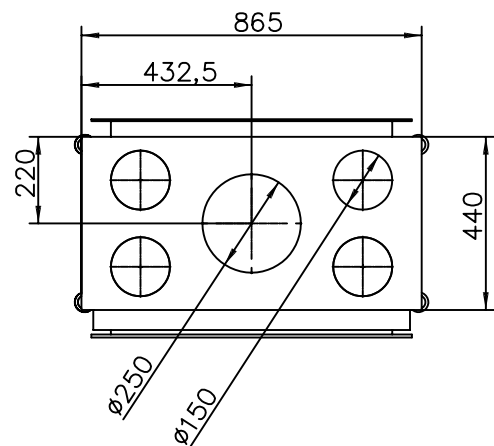

Kal-fire-heat-71,5 Tunnel

Maatblad/Massblatt/Fiche de mesures/measures

kal-fire

Vooranzicht
Frontansicht
Vue de face
Front view

Zijaanzicht
Seitenansicht
Vue de côté
Side view

Doorsnede verbrandingskamer
Grundriss Feuerstelle
Coupe sur foyer
Cross section

Bovenaanzicht
Draufsicht
Echangeur
Top view

Alle maten in mm. Maten onder voorbehoud / Alle Masse in mm. Massänderungen vorbehalten
Dimensions en mm. Sous rçserve de modifications / Dimensions in MM. modifications preserved