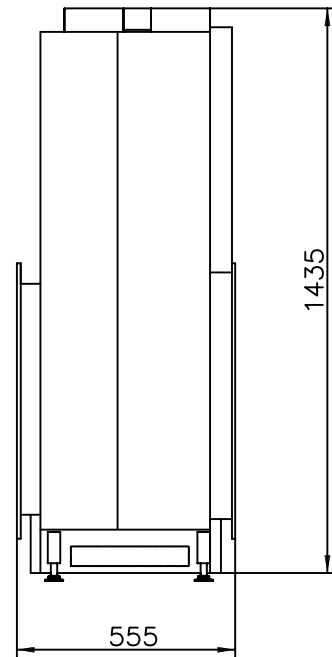

Kal-fire-heat-71,5 Tunnel

Maatblad/Massblatt/Fiche de mesures/measures

kal-fire

Vooranzicht
Frontansicht
Vue de face
Front view

Zijaanzicht
Seitenansicht
Vue de côté
Side view

Doorsnede verbrandingskamer
Grundriss Feuerstelle
Coupe sur foyer
Cross section

Bovenaanzicht
Draufsicht
Echangeur
Top view

Alle maten in mm. Maten onder voorbehoud / Alle Masse in mm. Massänderungen vorbehalten
Dimensions en mm. Sous rçserve de modifications / Dimensions in MM. modifications preserved