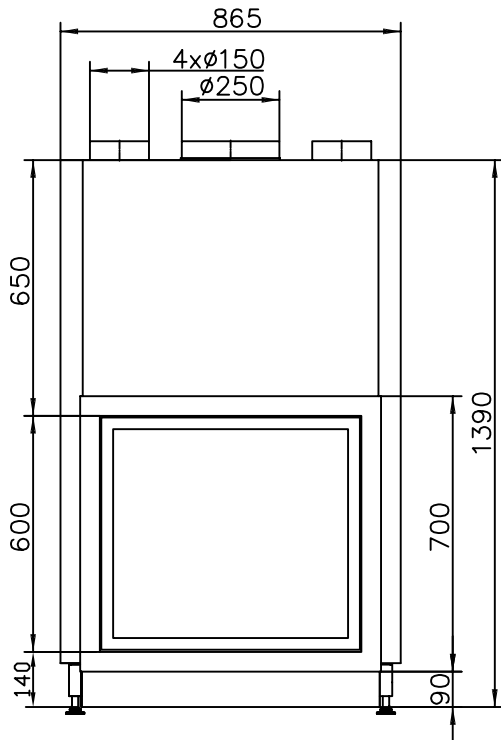

Kal-fire-heat-71,5 Tunnel

Maatblad/Massblatt/Fiche de mesures/measures

kal-fire

Vooranzicht
Frontansicht
Vue de face
Front view

Zijaanzicht
Seitenansicht
Vue de côté
Side view

Doorsnede verbrandingskamer
Grundriss Feuerstelle
Coupe sur foyer
Cross section

Bovenaanzicht
Draufsicht
Echangeur
Top view

Alle maten in mm. Maten onder voorbehoud / Alle Masse in mm. Massänderungen vorbehalten
Dimensions en mm. Sous rçserve de modifications / Dimensions in MM. modifications preserved