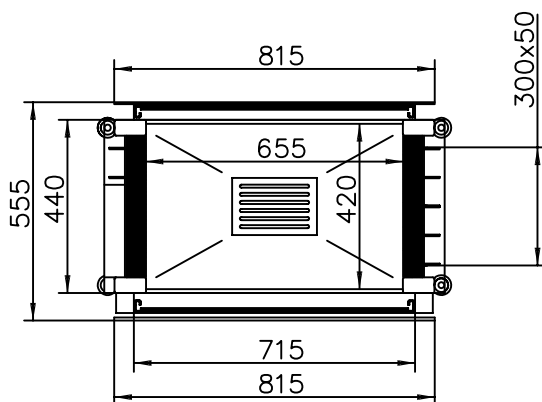

Kal-fire-heat-71,5 Tunnel

Maatblad/Massblatt/Fiche de mesures/measures

kal-fire

Vooranzicht
Frontansicht
Vue de face
Front view

Zijaanzicht
Seitenansicht
Vue de côté
Side view

Doorsnede verbrandingskamer
Grundriss Feuerstelle
Coupe sur foyer
Cross section

Bovenaanzicht
Draufsicht
Echangeur
Top view

Alle maten in mm. Maten onder voorbehoud / Alle Masse in mm. Massänderungen vorbehalten
Dimensions en mm. Sous rçserve de modifications / Dimensions in MM. modifications preserved