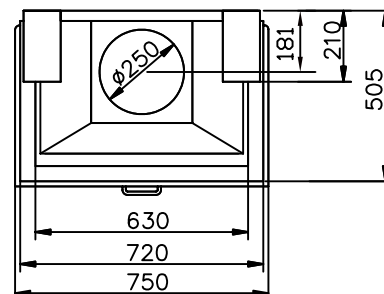

Kal-fire Free fire

Maatblad/Massblatt/Fiche de mesures/measures

kal-fire

Vooraanzicht
Frontansicht
Vue de face
Front view

Zijaanzicht
Seitenansicht
Vue de côté
Side view

Doorsnede verbrandingskamer
Grundriss Feuerstelle
Coupe sur foyer
Cross section

Bovenaanzicht
Draufsicht
Echangeur
Top view

Alle maten in mm. Maten onder voorbehoud / Alle Masse in mm. Massänderungen vorbehalten
Dimensions en mm. Sous réserve de modifications / Dimensions in MM. modifications preserved