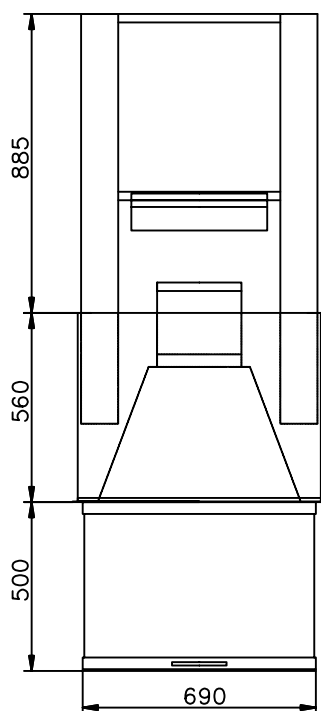

Kal-fire Free fire

Maatblad/Massblatt/Fiche de mesures/measures

kal-fire

Vooraanzicht
Frontansicht
Vue de face
Front view

Zijaanzicht
Seitenansicht
Vue de côté
Side view

Doorsnede verbrandingskamer
Grundriss Feuerstelle
Coupe sur foyer
Cross section

Bovenaanzicht
Draufsicht
Echangeur
Top view

Alle maten in mm. Maten onder voorbehoud / Alle Masse in mm. Massänderungen vorbehalten
Dimensions en mm. Sous réserve de modifications / Dimensions in MM. modifications preserved