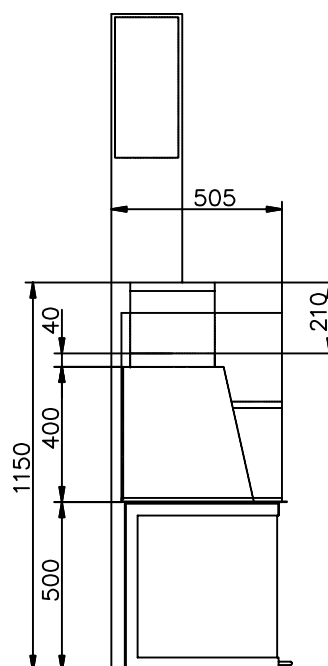

Kal-fire Free fire

Maatblad/Massblatt/Fiche de mesures/measures

kal-fire

Vooraanzicht
Frontansicht
Vue de face
Front view

Zijaanzicht
Seitenansicht
Vue de côté
Side view

Doorsnede verbrandingskamer
Grundriss Feuerstelle
Coupe sur foyer
Cross section

Bovenaanzicht
Draufsicht
Echangeur
Top view

Alle maten in mm. Maten onder voorbehoud / Alle Masse in mm. Massänderungen vorbehalten
Dimensions en mm. Sous réserve de modifications / Dimensions in MM. modifications preserved