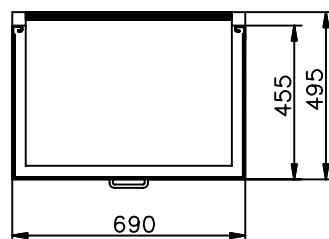

Kal-fire Free fire

Maatblad/Massblatt/Fiche de mesures/measures

kal-fire

Vooraanzicht
Frontansicht
Vue de face
Front view

Zijaanzicht
Seitenansicht
Vue de côté
Side view

Doorsnede verbrandingskamer
Grundriss Feuerstelle
Coupe sur foyer
Cross section

Bovenaanzicht
Draufsicht
Echangeur
Top view

Alle maten in mm. Maten onder voorbehoud / Alle Masse in mm. Massänderungen vorbehalten
Dimensions en mm. Sous réserve de modifications / Dimensions in MM. modifications preserved